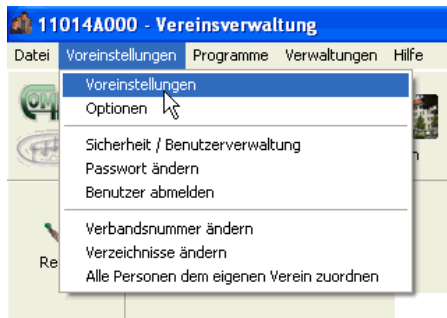

Voreinstellungen

Vor der Ermittlung von Ehrungsanträgen müssen in der Vereinssoftware die Voreinstellungen in den Ehrungen auf Richtigkeit geprüft werden. Dies ist nur einmalig notwendig und bleibt nach dem Speichern für die automatische Ehrungsermittlung dauerhaft erhalten.

Die Voreinstellungen der Ehrungen sind über das Menü „Voreinstellungen“ erreichbar: